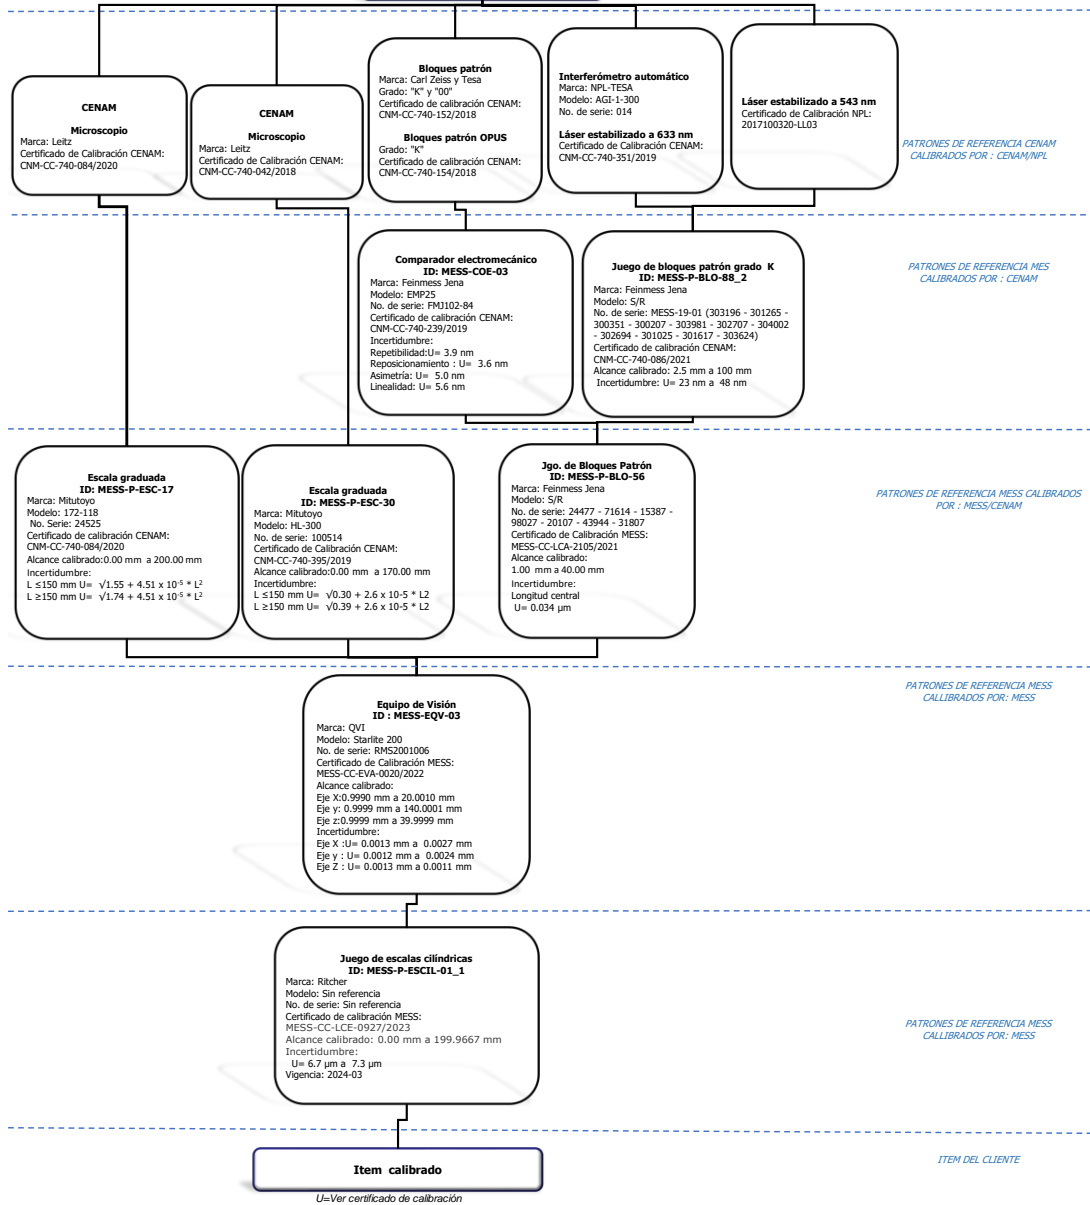

**Patrón Nacional de Longitud
CENAM:CNM-PNM-2**

PATRÓN PRIMARIO: CENAM

ITEM DEL CLIENTE

Elaboró:

Ing. María Guadalupe Suárez Palomino.

Revisó:

Ing. María de la Paz Cruz Cruz.

Aprobó:

Ing. María Fernanda Espino Torres.

Fecha de revisión: 2023-03-24