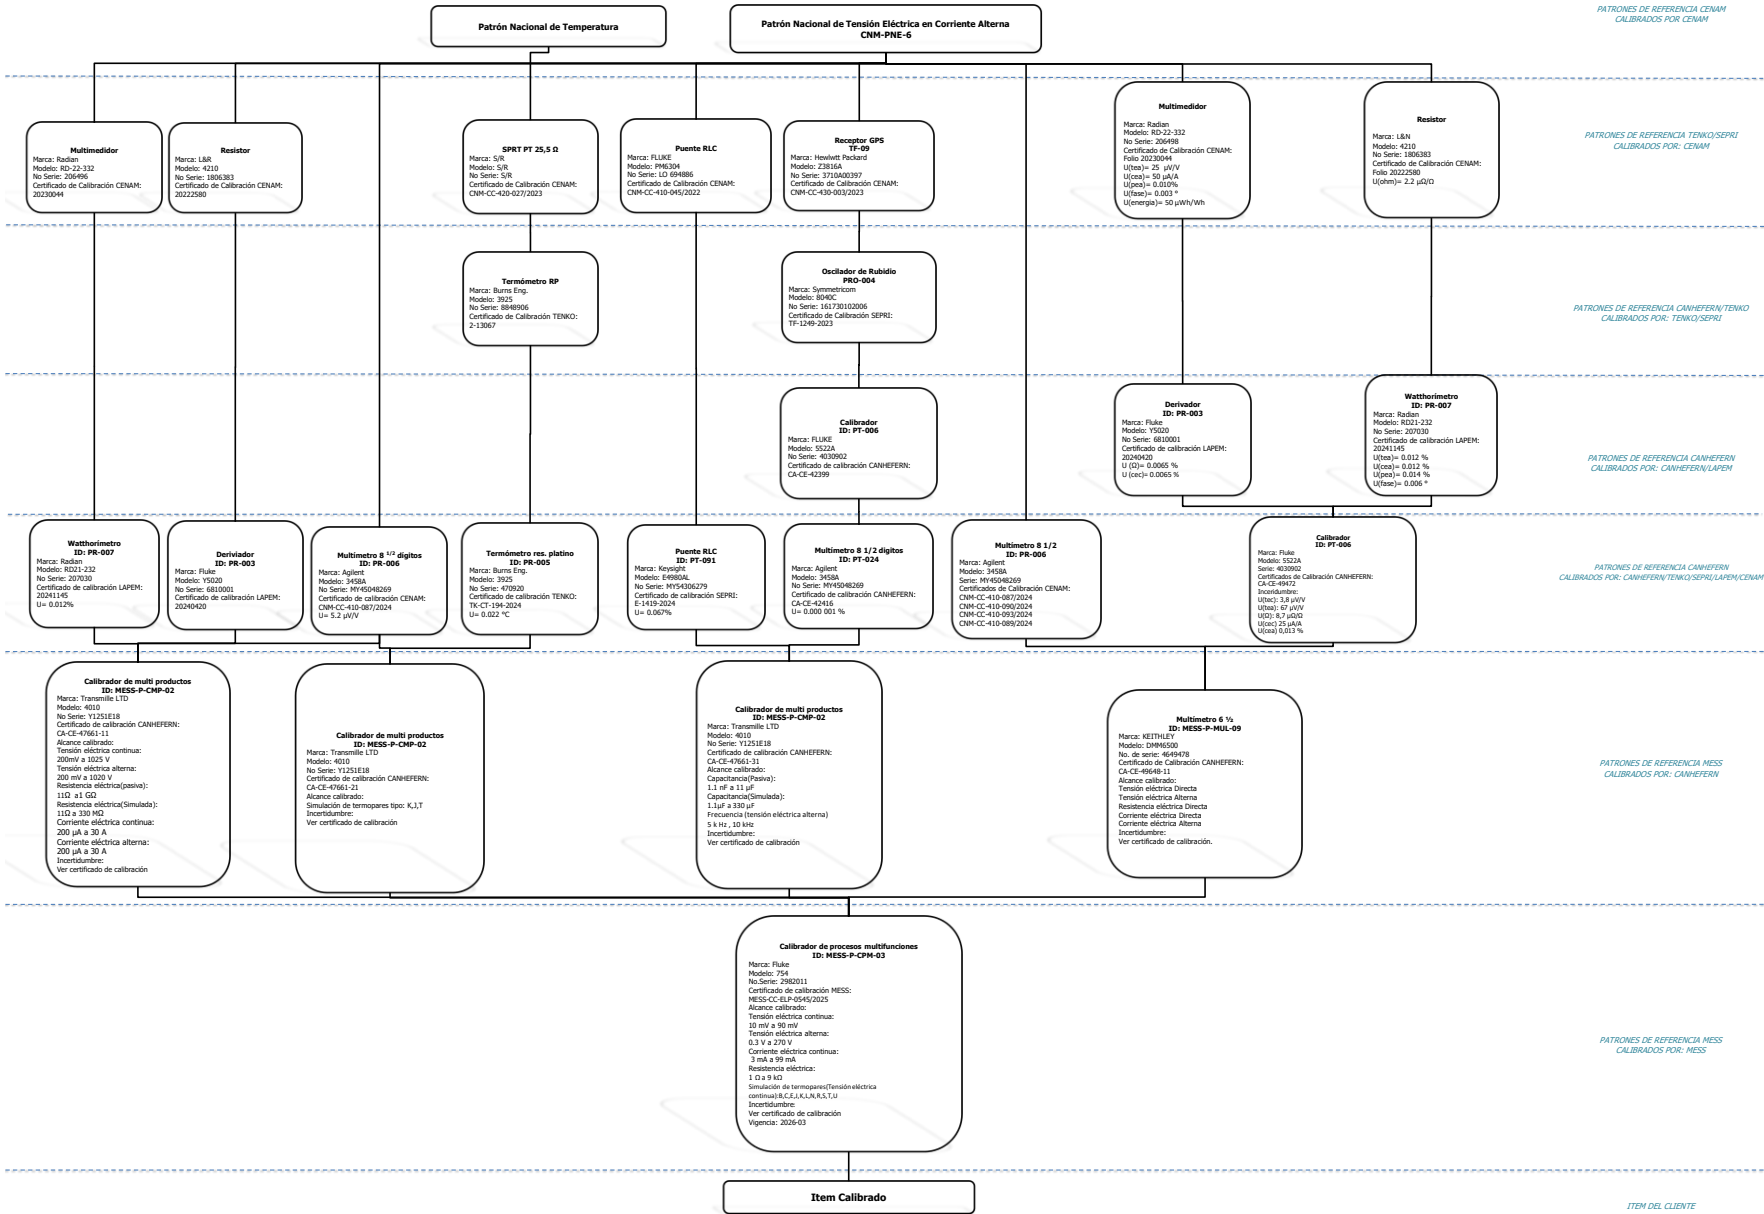

ITEM DEL CLIENTE

Fecha de revisión: 2023-04-10

U=Ver certificado de calibración

Elaboró:

Ing. Daniel Aaron Olvera Guerrero

Revisó:

Ing. María de la Paz Cruz

Aprobó:

Ing. Adrián De Jesús Castruita Romero