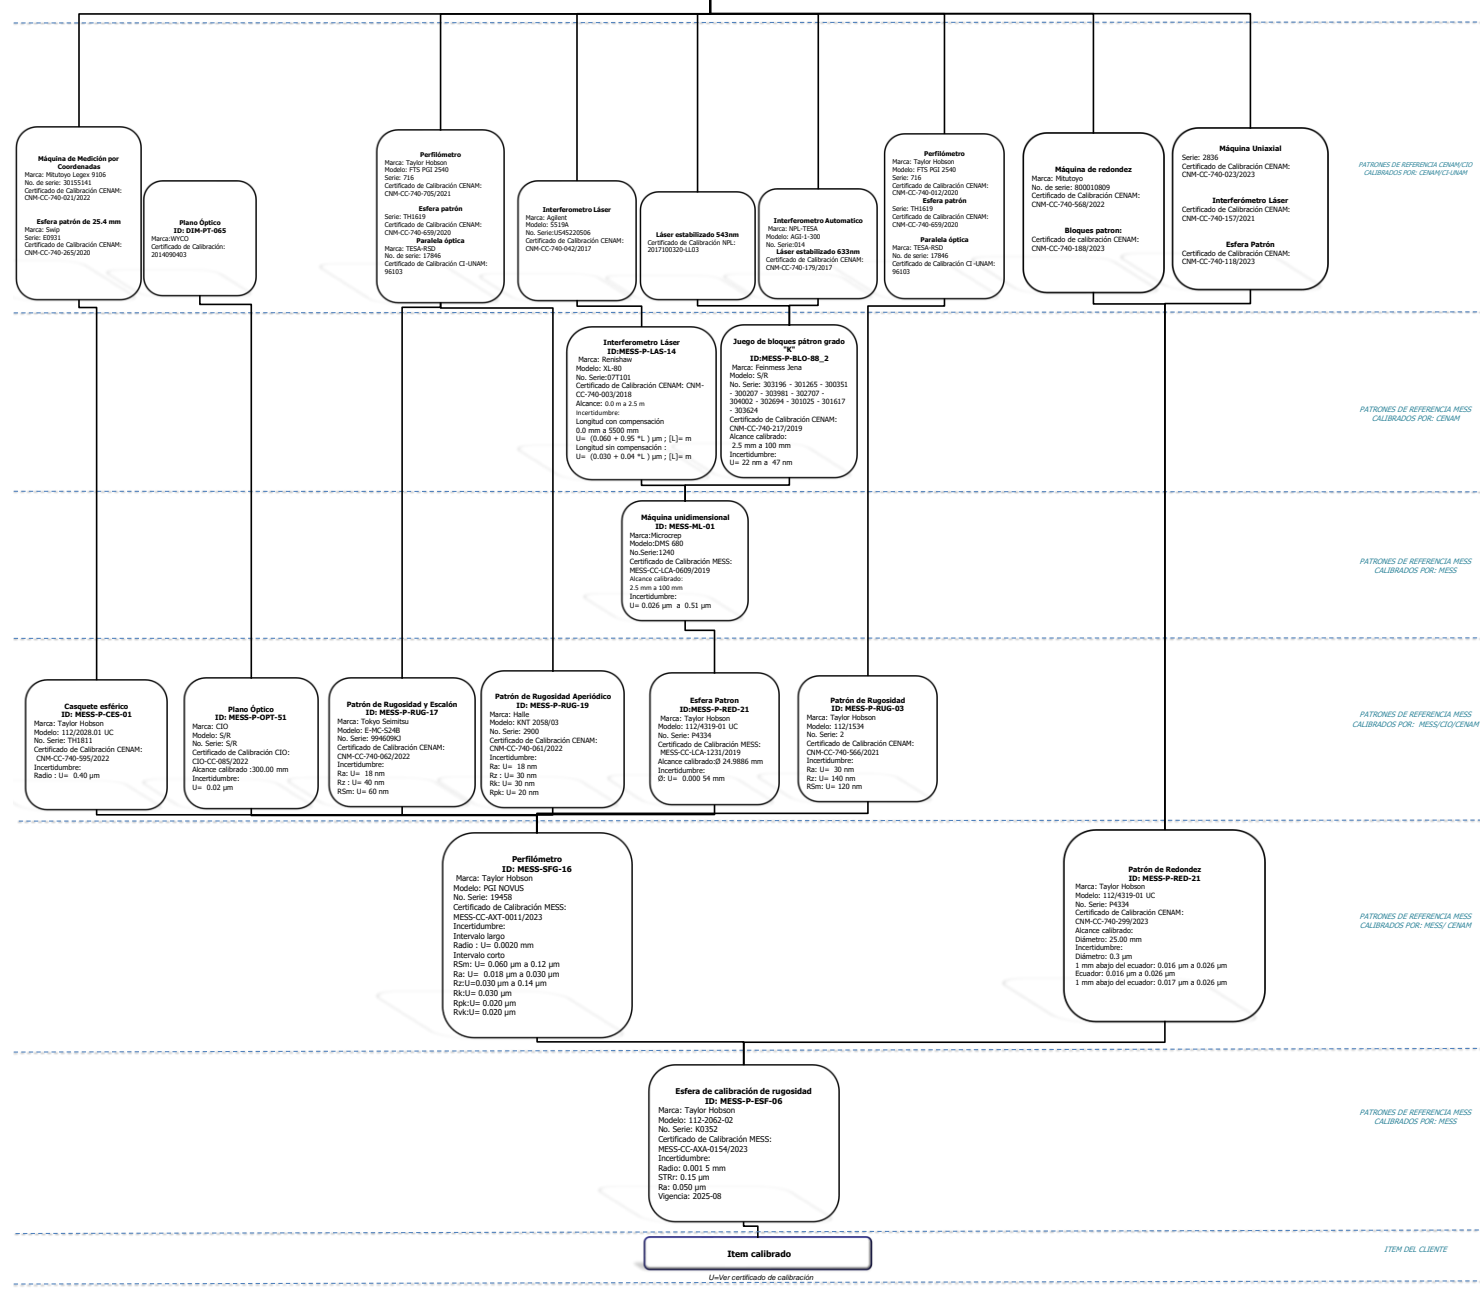

Patrón Nacional de Longitud
CENAM:CNM-PNM-2

PATRONES PRIMARIOS: CENAM

ITEM DEL CLIENTE

Un/Un certificado de calibración

Elaboró:

Ing. María Guadalupe Suárez Palomino

Revisó:

Ing. María de la Paz Cruz

Aprobó:

Ing. Brinda E. Morales Gracia

Fecha de revisión: 2023-08-22